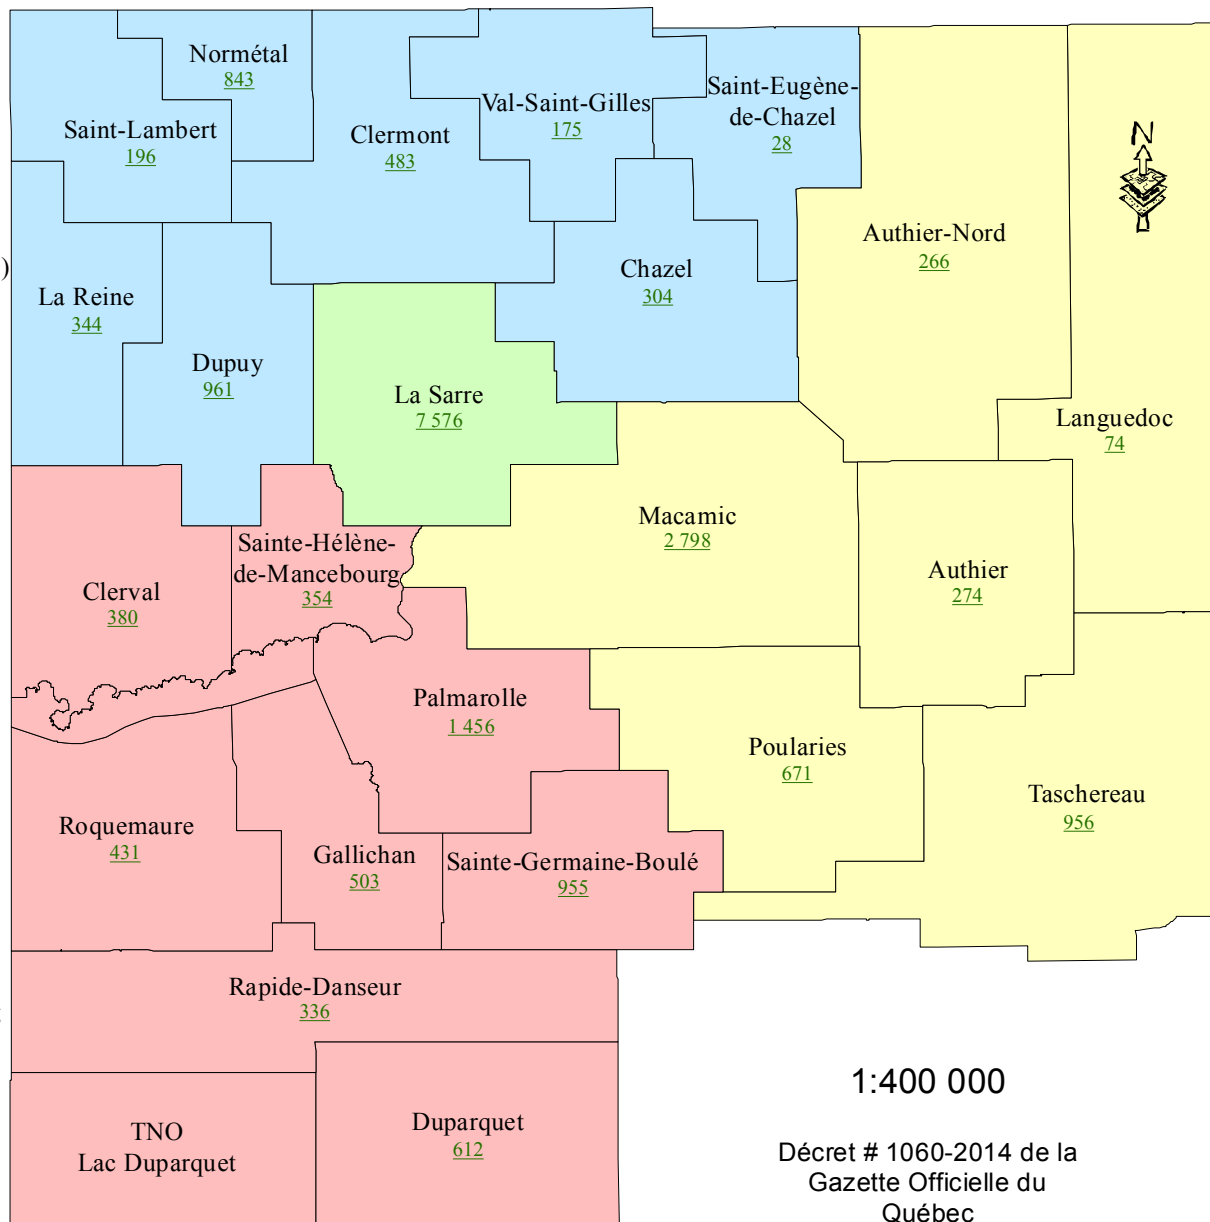

MRC D'ABITIBI-OUEST

LES DIFFÉRENTS SECTEURS

Secteur Nord

Chazel
Clermont
Dupuy
La Reine
Normétal
Saint-Eugène-de-Chazel (TNO)
Saint-Lambert
Val-Saint-Gilles

Population : 3 334

Secteur Centre

La Sarre

Population : 7 576

Secteur Sud

Clerval
Duparquet
Gallichan
Palmarolle
Rapide-Danseur
Roquemaure
Sainte-Germaine-Boulé
Sainte-Hélène-de-Mancebourg

Population : 5 027

Secteur Est

Authier
Authier-Nord
Languedoc (TNO)
Macamic
Poulares
Taschereau

Population : 5 039

1:400 000

Décret # 1060-2014 de la
Gazette Officielle du
Québec

Réalisation : MRC d'Abitibi-Ouest
Date : 5 janvier 2015