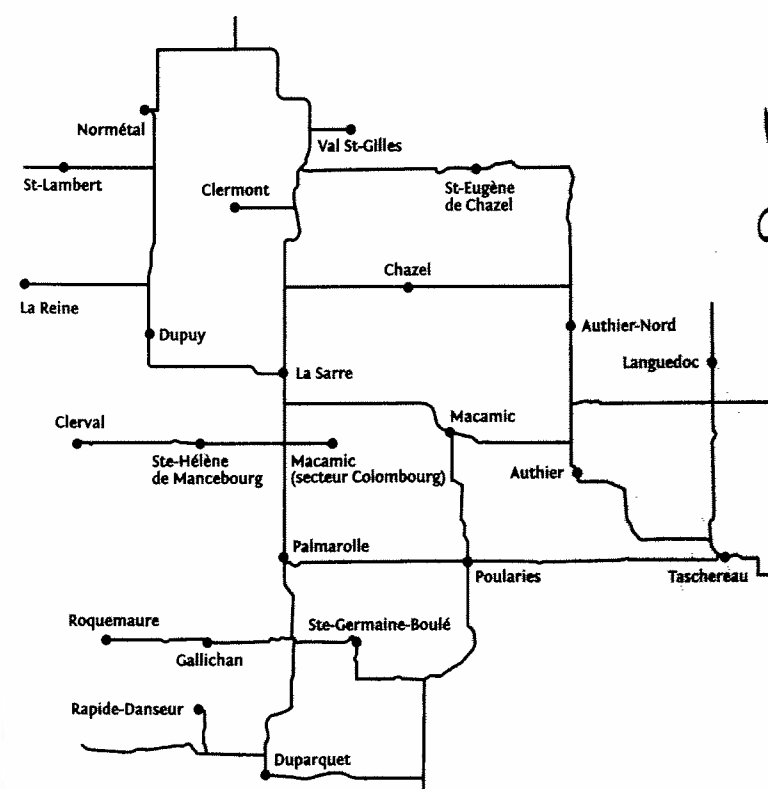

TRANSPORT Coup de pouce

TRANSPORT COUP DE POUCE (TCP) C'EST :

-  Un système de transport collectif;
-  Partout sur le territoire de la MRC d'Abitibi-Ouest;
-  Facile et avantageux de devenir membre à vie (voir « FORMULAIRE D'ADHÉSION »);
-  Un partenariat avec les services de taxis et d'autobus.

 **Taxi 6000**
819 333-6000

 **Taxi adapté Ginette Tanguay**
819 339-2220

 **Autobus Maheux**
(voir « HORAIRE ET PRIX »)
819 333-3395

} Tarif établi selon le taximètre

4. Présentez votre carte de membre dès l'embarquement dans le véhicule.
5. Utilisez vos Coupons pour payer vos déplacements sur le territoire de la MRC d'Abitibi-Ouest. Vous pouvez payer le prix total ou une partie du prix de votre déplacement avec des Coupons Coup de pouce.
6. Les Coupons Coup de pouce sont monnayables uniquement pour payer les déplacements des membres **TCP**.

AUTOBUS
MAHEUX

POINTS D'EMBARQUEMENT

Duparquet Garage Martin Macameau 8, rue Principale	819 948-2008
La Sarre Terminus La Sarre 229, 2 ^e Rue Est	819 333-3395
Macamic Dépanneur l'Express 54, Principale	819 782-4114
Palmarolle 179, rue Principale Nord (Anciennement Dépanneur Palmarolle)	S. O.
Poulares Garage Mercier 958, Principale	819 782-5101
Ste-Germaine-Boulé Coin Route 101/393 (Marouf) Route 393 (Station du coin)	S. O.