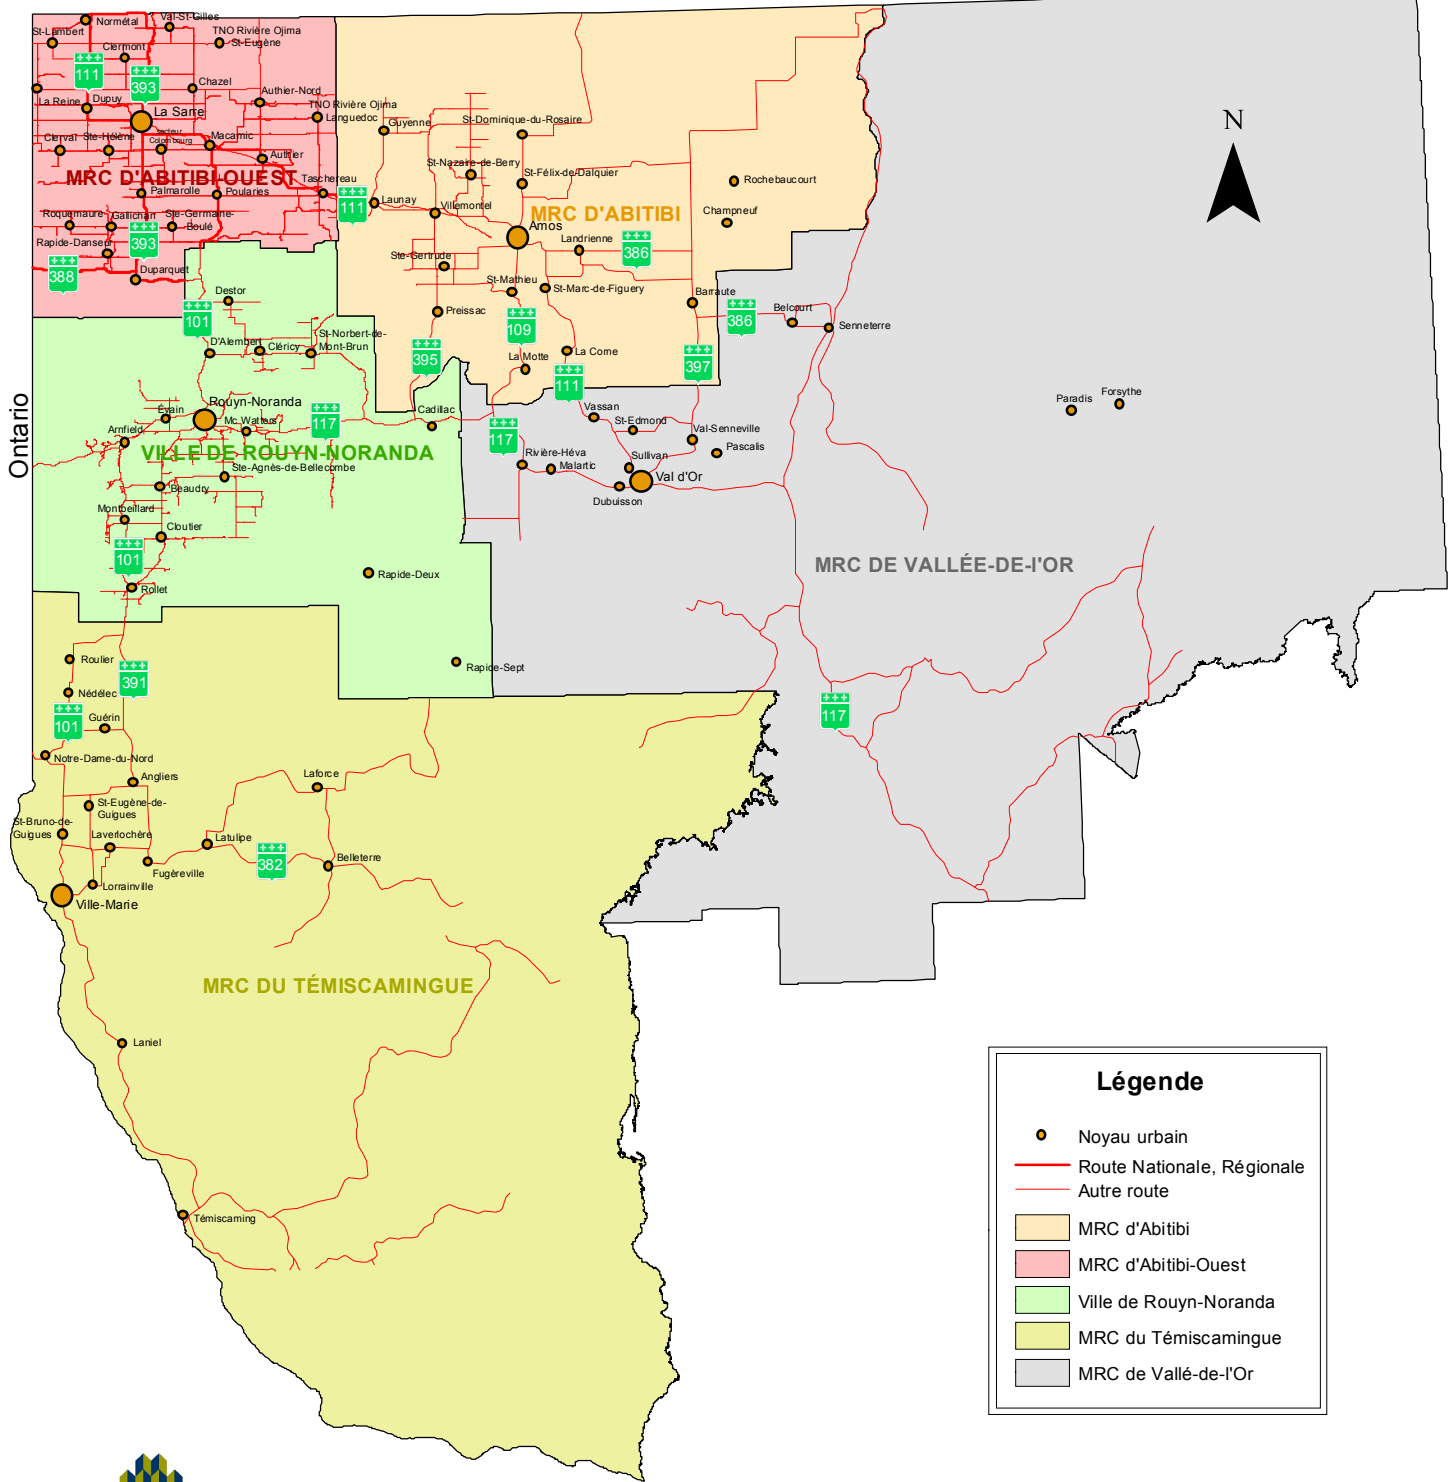

ABITIBI-TÉMISCAMINGUE

49e parallèle

Légende

- Noyau urbain
- Route Nationale, Régionale
- Autre route
- MRC d'Abitibi
- MRC d'Abitibi-Ouest
- Ville de Rouyn-Noranda
- MRC du Témiscamingue
- MRC de Vallée-de-l'Or

MRC
D'ABITIBI-OUEST

Réalisation : MRC d'Abitibi-Ouest
Juin 2011

Projection : MTM Nad 83 - zone 10

Sources : Gouvernement du Québec, ministère des Ressources naturelles
B.D.T.Q.
Municipalité régionale de comté d'Abitibi-Ouest
Toute reproduction pour vente est interdite
© Tous droits réservés. Toute reproduction totale ou partielle est strictement interdite.